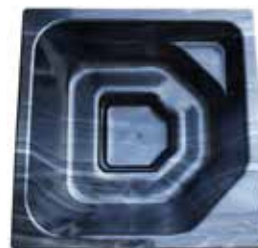

1082 €

1800x2450x1600
KORIKS 3500 L

2030 €

POLÜETÜLEENSISU

2000x1140
KORIKS 1800 L

plastsisu (polüetüleen) + plastviimistlus

991 €

AKRÜÜLSISUD