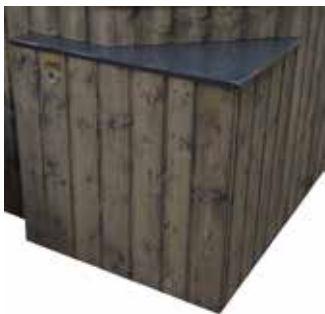

FILTRISÜSTEEM
299 €

FILTRIPALLID
48 €

BASSEINI SOOL 25 kg
25 €

**KIILTO TEHO A 100
PUHASTUSVAHEND**
15 €

**BASSEINITARVIKUTE
KOMPLEKT**
75 €

**DUTION TABLETID
KÜMBLUSTÜNNIDESSE**
240 g pakend sisaldab 20 g tablette 12 tk 49 €
1000 g pakend sisaldab 2 g tablette 500 tk 120 €